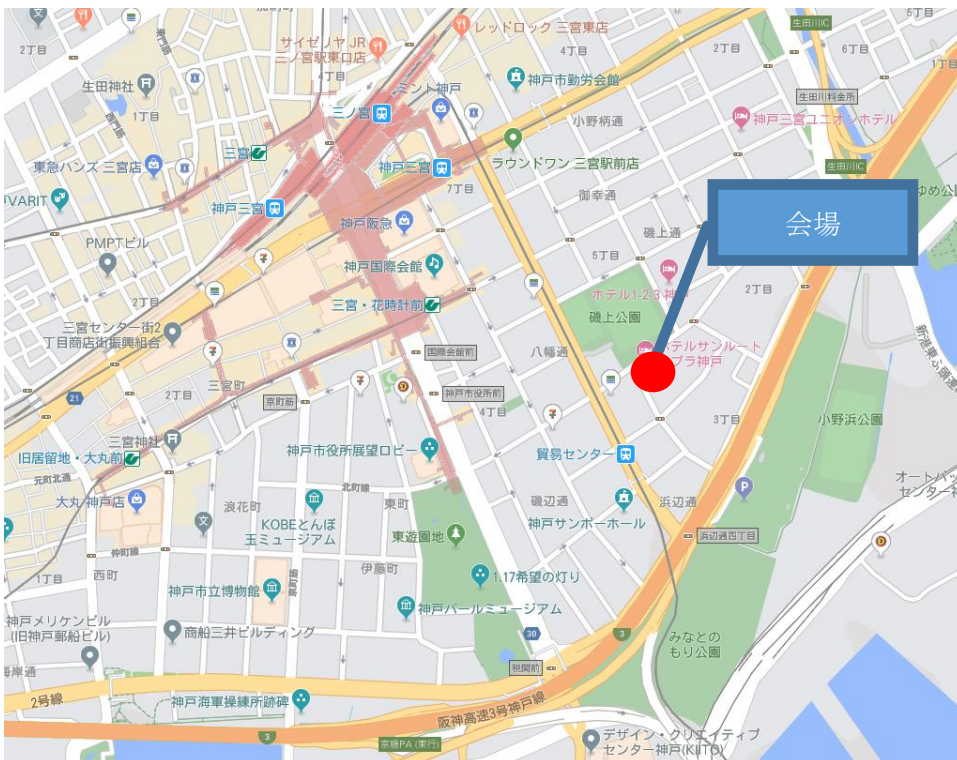

●東日本地区

日 時：令和2年1月25日（土）
9：30開場 10：00開始 16：30終了（予定）
会 場：東京港芝浦サービスセンター（パーク芝浦）

会場

東京都港区海岸 3-26-1
TEL 03-5443-8760
【最寄り駅】 東京臨海新交通（ゆりかもめ）「芝浦ふ頭駅」から徒歩5分、「日の出駅」から徒歩7分
J R 「田町駅」芝浦口（東口）から徒歩15分

●西日本地区

日 時：令和2年2月1日（土）
9：30開場 10：00開始 16：30終了（予定）
会 場：ホテルサンルートソプラ神戸

会場

神戸市中央区磯辺通 1-1-22
TEL 078-222-7500
【最寄り駅】
阪急「神戸三宮駅」東口から徒歩10分
阪神「神戸三宮駅」東改札口A 24番出口から徒歩6分
J R 「三ノ宮駅」東口から徒歩7分